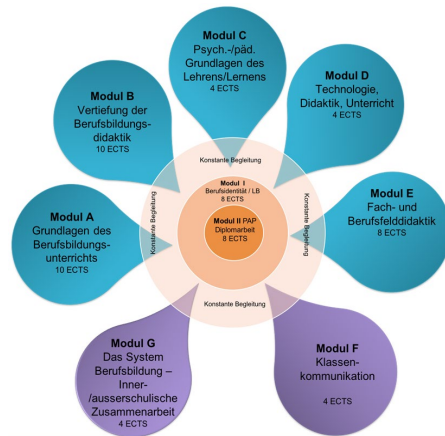

**EHB**

EIDGENÖSSISCHE  
HOCHSCHULE FÜR  
BERUFSBILDUNG

Schweizer Exzellenz in Berufsbildung

Zürich Mittwoch DBKU/DHF/DBM	Erstes Studienjahr 23-24																																															
	KW 2023														KW 2024																																	
	33	34	35	36	37	38	39	40	41	42	43	44	45	46	47	48	49	50	51	52	1	2	3	4	5	6	7	8	9	10	11	12	13	14	15	16	17	18	19	20	21	22	23	24	25	26	27	
	I/II								B-1				I/II		D		I/II		1. Teil E		I/II						C		E	I/II						G (+1 Tag D)				I (G) / G BM								
	E (2. Teil) in BFD-Gr.; 4 Tage inkl. 1 Tag MI (Jan. 24-Jan. 25)																																															
	Zweites Studienjahr 24-25																																															
	KW 2024														KW 2025																																	
	33	34	35	36	37	38	39	40	41	42	43	44	45	46	47	48	49	50	51	52	1	2	3	4	5	6	7	8	9	10	11	12	13	14	15	16	17	18	19	20	21	22	23	24				
	I/II								B2 (+1Tag D)				I/II				F				II		I		II		D		E (3. Teil)	I & II		I	I & II						DA	K	I	DF						
	E (2. Teil) in BFD-Gr.; 4 Tage inkl. 1 Tag MI (Jan. 24-Jan. 25)																																															

**Legende:**

- Tage des Selbststudiums/keine Präsenz
- Integrierte Modul-I-II-Tage
- Abgabe Diplomarbeit
- Kolloquium Diplomarbeit
- Diplomfeier