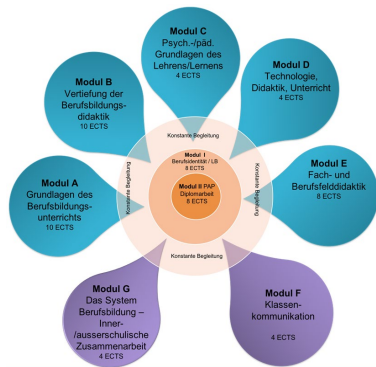

EHB

EIDGENÖSSISCHE
HOCHSCHULE FÜR
BERUFSBILDUNG

Schweizer Exzellenz in Berufsbildung

Zürich Mittwoch	Erstes Studienjahr SG 23-26																																														
	KW 2023													KW 2024																																	
	33	34	35	36	37	38	39	40	41	42	43	44	45	46	47	48	49	50	51	52	1	2	3	4	5	6	7	8	9	10	11	12	13	14	15	16	17	18	19	20	21	22	23	24	25	26	27
	I/II B-1													I/II C						E		I/II G (+1 Tag D)							I (G)																		
	Zweites Studienjahr SG 23-26 (unter Vorbehalt)																																														
	KW 2024													KW 2025																																	
	33	34	35	36	37	38	39	40	41	42	43	44	45	46	47	48	49	50	51	52	1	2	3	4	5	6	7	8	9	10	11	12	13	14	15	16	17	18	19	20	21	22	23	24	25	26	27
	I/II B2 (+1Tag D)										I/II D			I/II 1. Teil E				E (2. Teil) in standortübergreifenden BFD-Gruppen; Umfang 4 Tage inkl. 1 Tag MI (Jan. 25 - Jan. 26)																													
	Drittes Studienjahr SG 23-26 (unter Vorbehalt)																																														
	KW 2025													KW 2026																																	
33	34	35	36	37	38	39	40	41	42	43	44	45	46	47	48	49	50	51	52	1	2	3	4	5	6	7	8	9	10	11	12	13	14	15	16	17	18	19	20	21	22	23	24				
										I/II F			II I II		D		E(3.Teil)		I & II			I		I & II					DA K		I		DF														
E (2. Teil) in standortübergreifenden BFD-Gruppen; Umfang 4 Tage inkl. 1 Tag MI (Jan. 25-Jan. 26)																																															

Legende:

- Tage des Selbststudiums/keine Präsenz
- I/II I/II I/II I/II Integrierte Modul-I-II-Tage
- DA Abgabe Diplomarbeit
- K Kolloquium Diplomarbeit
- DF Diplomfeier