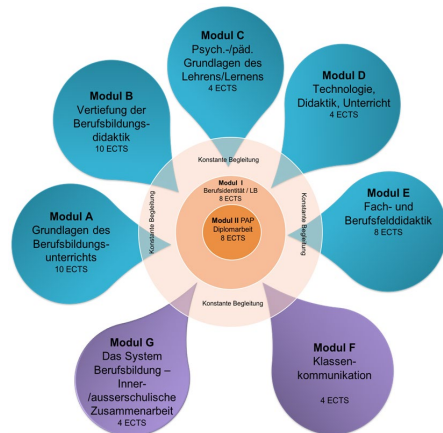

EHB

EIDGENÖSSISCHE
HOCHSCHULE FÜR
BERUFSBILDUNG

Schweizer Exzellenz in Berufsbildung

Zürich Mittwoch DBKU/DHF/DBM	Erstes Studienjahr 23-24																																															
	KW 2023														KW 2024																																	
	33	34	35	36	37	38	39	40	41	42	43	44	45	46	47	48	49	50	51	52	1	2	3	4	5	6	7	8	9	10	11	12	13	14	15	16	17	18	19	20	21	22	23	24	25	26	27	
	I/II		B-1				I/II		D		I/II		1. Teil E		I/II		C				E	I/II				G				I (G) / G BM																		
	E (2. Teil) in BFD-Gr.; 4 Tage inkl. 1 Tag MI (Jan. 24-Jan. 25)																																															
	Zweites Studienjahr 24-25																																															
	KW 2024														KW 2025																																	
	33	34	35	36	37	38	39	40	41	42	43	44	45	46	47	48	49	50	51	52	1	2	3	4	5	6	7	8	9	10	11	12	13	14	15	16	17	18	19	20	21	22	23	24				
	I/II		B2 (+1Tag D)				I/II		F				II	I	II	D		E(3.Teil)	I & II		I	I & II				DA	K	I	DF																			
	E (2. Teil) in BFD-Gr.; 4 Tage inkl. 1 Tag MI (Jan. 24-Jan. 25)																																															

Legende:

	Tage des Selbststudiums/keine Präsenz
	I/II Integrierte Modul-I-II-Tage
	DA Abgabe Diplomarbeit
	K Kolloquium Diplomarbeit
	DF Diplomfeier
	D-Tag im Modul G