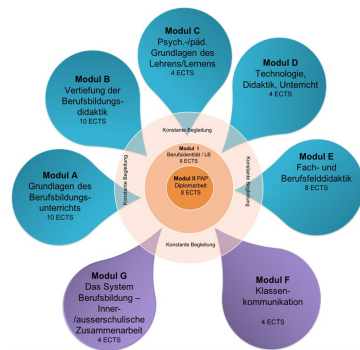

EHB

EIDGENÖSSISCHE
HOCHSCHULE FÜR
BERUFSBILDUNG

Schweizer Exzellenz in Berufsbildung

Zürich Mittwoch		Erstes Studienjahr SG 23-26																																														
		KW 2023														KW 2024																																
		33	34	35	36	37	38	39	40	41	42	43	44	45	46	47	48	49	50	51	52	1	2	3	4	5	6	7	8	9	10	11	12	13	14	15	16	17	18	19	20	21	22	23	24	25	26	27
		I/II B-1										I/II C										E	I/II G							I (G)																		
Zweites Studienjahr SG 23-26 (unter Vorbehalt)		KW 2024														KW 2025																																
		33	34	35	36	37	38	39	40	41	42	43	44	45	46	47	48	49	50	51	52	1	2	3	4	5	6	7	8	9	10	11	12	13	14	15	16	17	18	19	20	21	22	23	24	25	26	27
		I/II B2 (+1Tag D)										I/II D				I/II 1. Teil E				E (2. Teil) in standortübergreifenden BFD-Gruppen; Umfang 4 Tage inkl. 1 Tag MI (Jan. 25 - Jan. 26)																												
Drittes Studienjahr SG 23-26 (unter Vorbehalt)		KW 2025														KW 2026																																
		33	34	35	36	37	38	39	40	41	42	43	44	45	46	47	48	49	50	51	52	1	2	3	4	5	6	7	8	9	10	11	12	13	14	15	16	17	18	19	20	21	22	23	24			
		I/II F										II		I	II	D				E(3.Teil)	I & II			I	I & II				DA	K	I		DF															
		E (2. Teil) in standortübergreifenden BFD-Gruppen; Umfang 4 Tage inkl. 1 Tag MI (Jan. 25-Jan. 26)																																														

Legende:

	Tage des Selbststudiums/keine Präsenz
I/II	Integrierte Modul-I-II-Tage
I/II	
I/II	
I/II	
DA	Abgabe Diplomarbeit
K	Kolloquium Diplomarbeit
DF	Diplomfeier
	D-Tag im Modul G